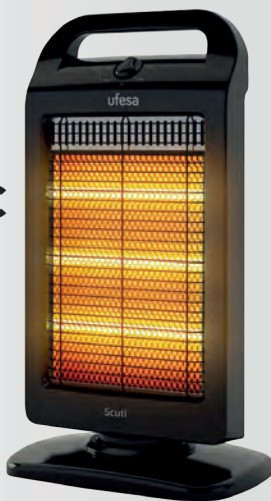

ESTUFA HALÓGENA

UFESA

SCUTI

54,9€