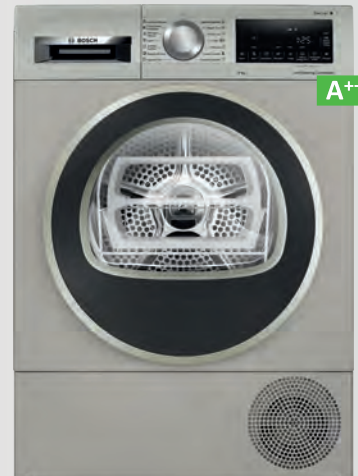

SECADORA BOMBA DE CALOR

BEKO
DH10413GA0

- Sensores de humedad y temperatura
- Motor inverter
- Filtro doble de fácil acceso y mantenimiento

599€

A++

SECA LA ROPA CON DELICADEZA
MIENTRAS CUIDAS LOS RECURSOS
BOMBA DE CALOR

SECADORA BOMBA DE CALOR

HAIER
HD90A3959S

- Conectividad WIFI
- Función vapor I-Refresh
- Filtro 3 en 1
- Puerta reversible

749€

A+++

SECADORA BOMBA DE CALOR

LG
RH80V9AV4N

- Limpieza automática del condensador
- Sistema de doble filtro: ayuda al rendimiento del secado
- Motor inverter
- Wifi compatible con Google Home

799€

A+++

SECADORA BOMBA DE CALOR

BOSCH
WQG2450XES

- Condensador autolimpiante
- Opción media carga
- Función pausa + carga
- Acero mate antihuellas

889€

A++