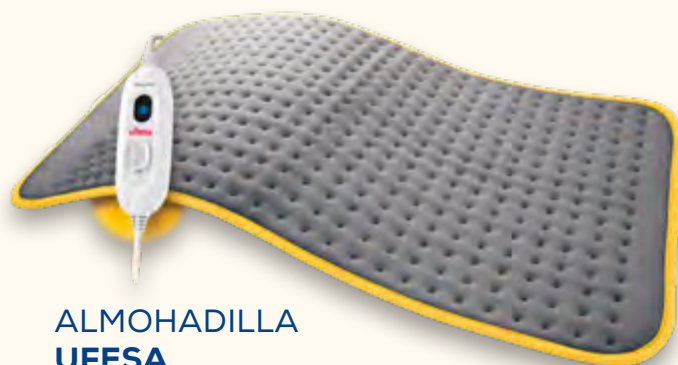

100 W. - 40X30 cm - Temperatura regulable (6 niveles) - Funda lavable

29€

ALMOHADILLA UFESA
10105385

100 W. - Tamaño XXL 75X40 cm - Acabado suave de microfibra

45€

MANTA UFESA
10405395

120 W. 180X140 cm - 3 niveles de temperatura - Acabado textil ultrasuave